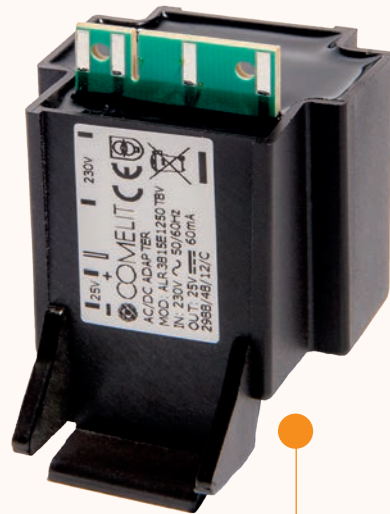

LED lamps for professional ovens, customizable according to the client's needs.

Lampada LED per forni professionali, personalizzabile secondo le richieste del cliente.

Example of an application
Esempio di applicazione